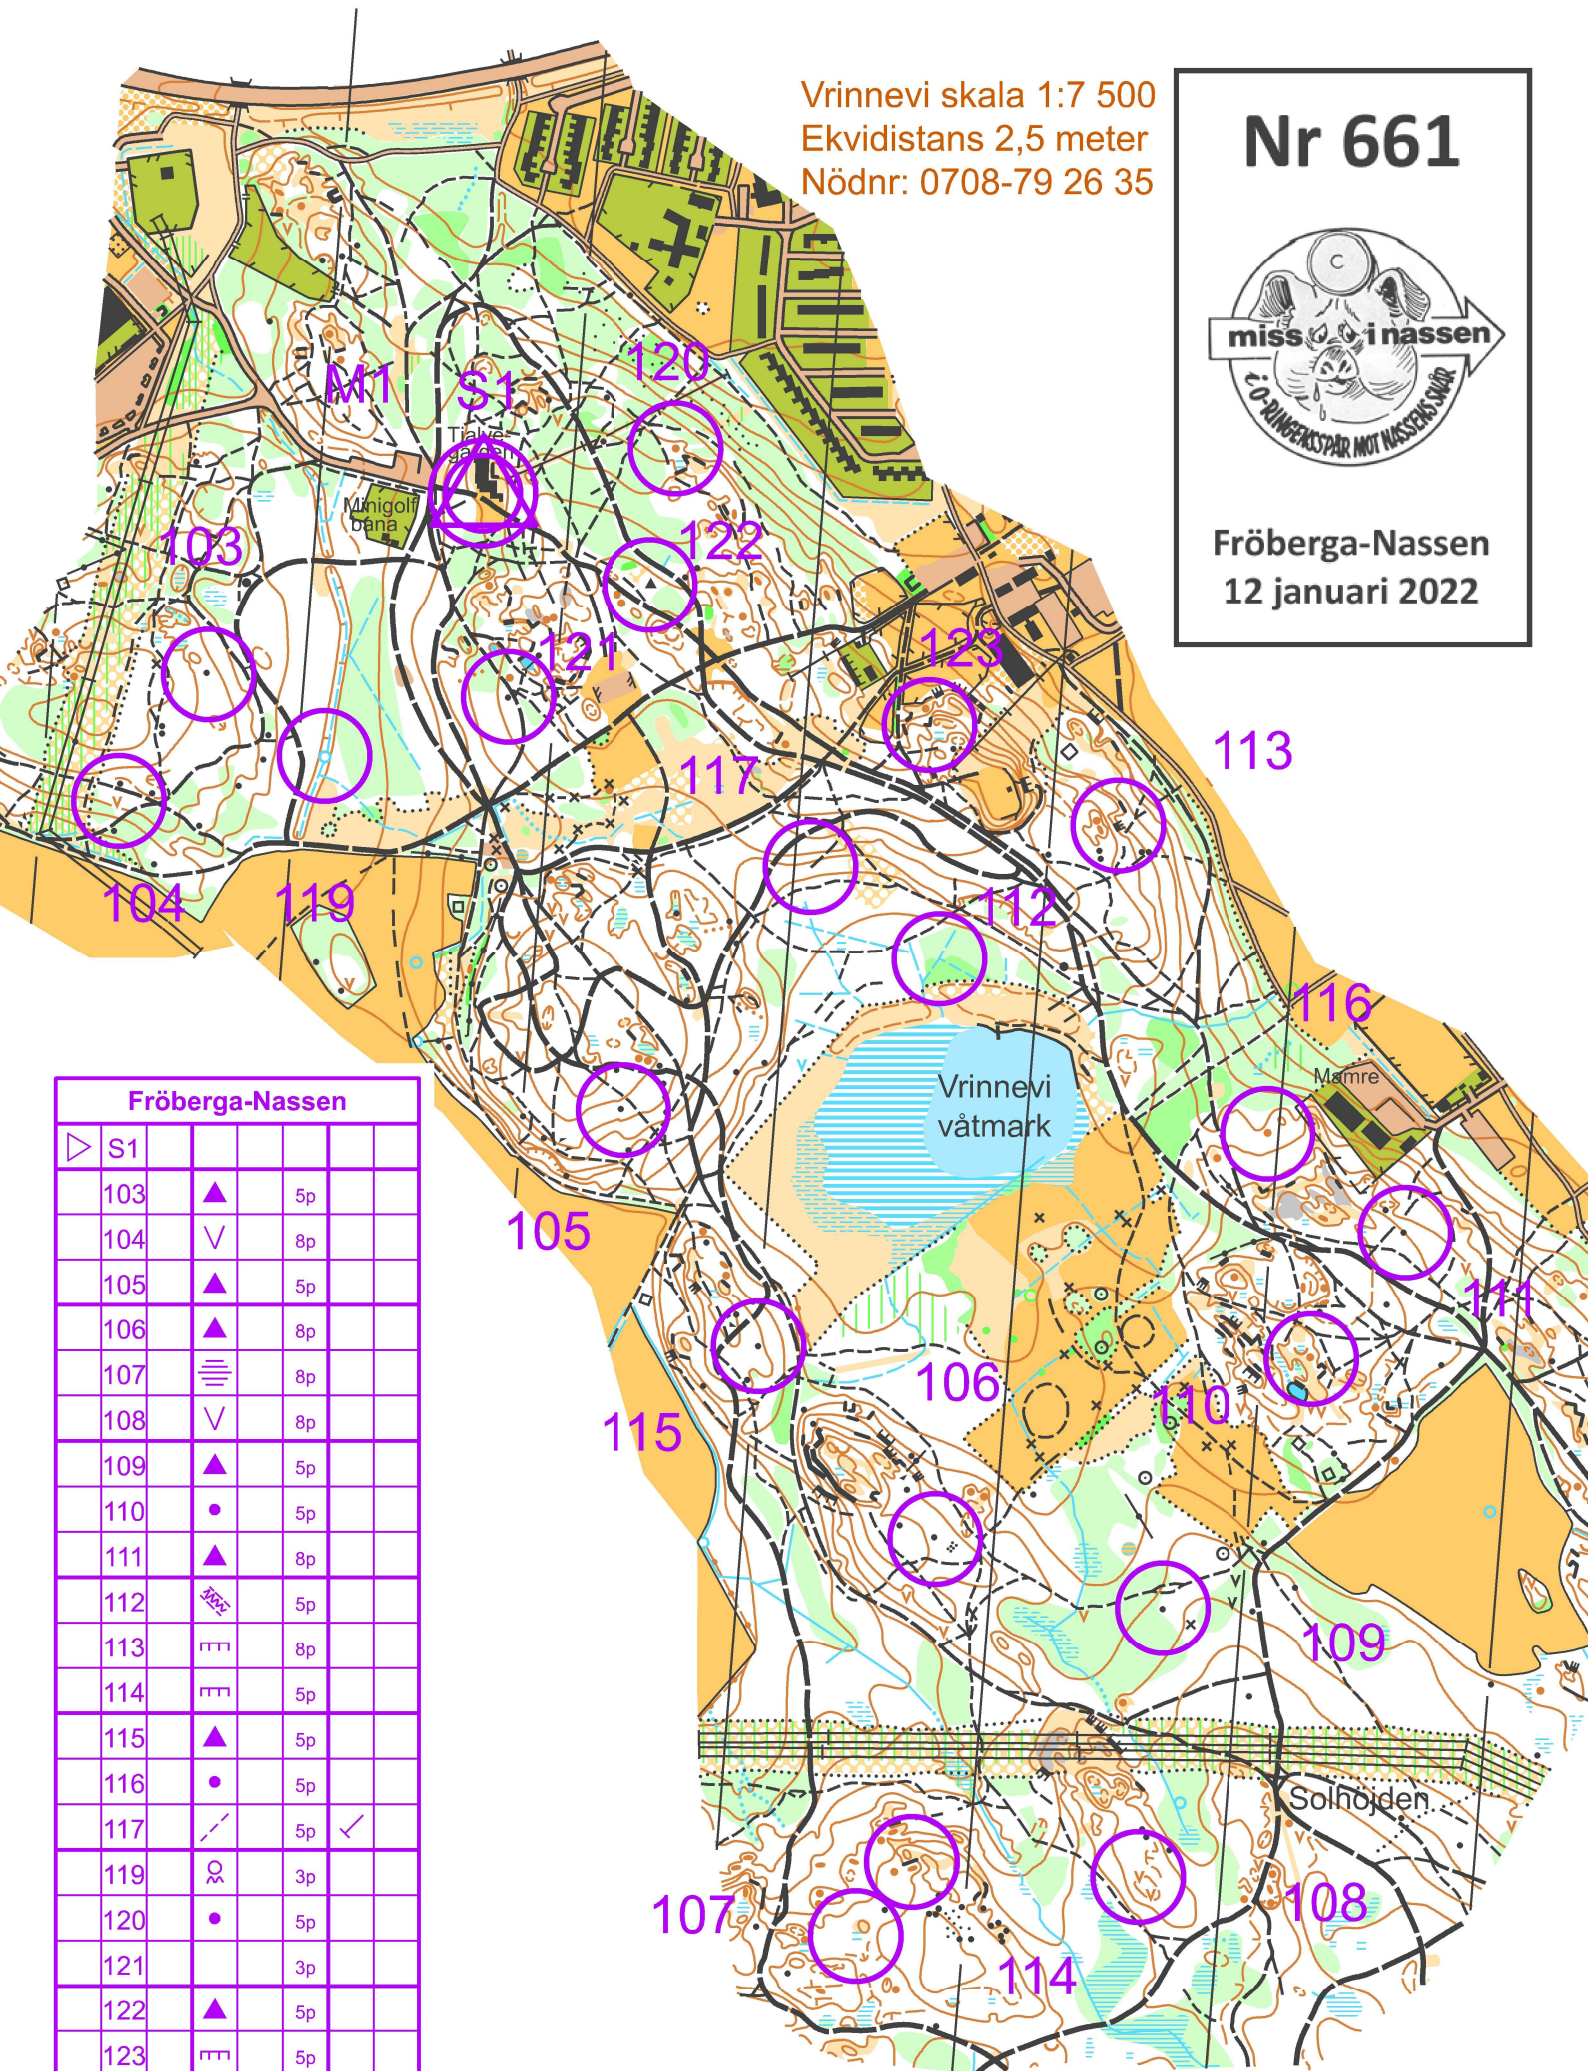

Vrinnevi skala 1:7 500
 Ekvidistans 2,5 meter
 Nödnr: 0708-79 26 35

Nr 661

Fröberga-Nassen
 12 januari 2022

Fröberga-Nassen				
▷	S1			
	103	▲	5p	
	104	∇	8p	
	105	▲	5p	
	106	▲	8p	
	107	≡	8p	
	108	∇	8p	
	109	▲	5p	
	110	•	5p	
	111	▲	8p	
	112	≡	5p	
	113	≡	8p	
	114	≡	5p	
	115	▲	5p	
	116	•	5p	
	117	∕	5p	✓
	119	∞	3p	
	120	•	5p	
	121		3p	
	122	▲	5p	
	123	≡	5p	